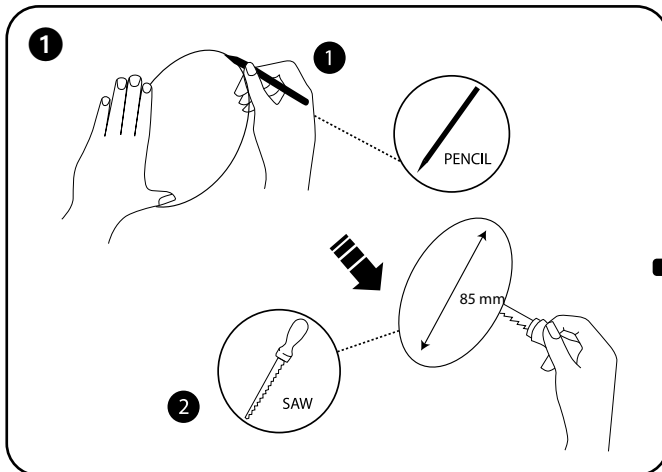

PROBLEMEN

Bij problemen kan u best contact opnemen met uw erkende dealer. Daarnaast kan u ook onze website www.artsound.be raadplegen.

PROBLÈMES

En cas de problème, veuillez contacter votre revendeur agréé. Vous pouvez également consulter notre site web www.artsound.be.

TROUBLESHOOTING

In case of problems, please contact your authorised dealer. You can also consult our website www.artsound.be.