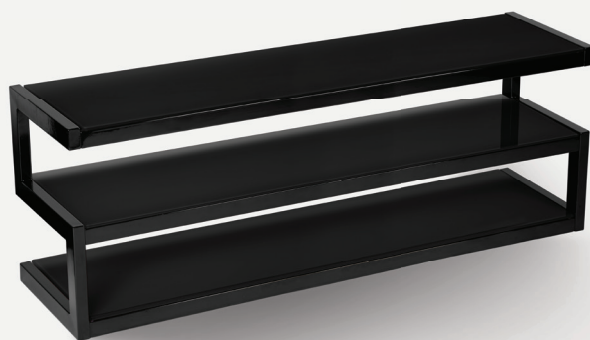

ESSE 140

DIMENSIONS

TAILLE / POIDS MAXIMUM

↓ 80/50 KG MAX

COULEUR(S)

- Noir/Noir 3760221803725
  NORESS140BKBK
- Noir/Rouge 3760221803732
  NORESS140BKRD

DESCRIPTION

Grand classique de la gamme NorStone, le ESSE est désormais disponible en 140 cm de long. Tendance, indémodable et connaissant un succès fulgurant, la gamme ESSE vous propose avec le ESSE 140 un meuble d'une valeur sûre, qui revisite admirablement les basiques. Conçu dans des matériaux très solides, le ESSE 140 supporte les écrans plats jusqu'à 140 cm de diagonale, et permet d'accueillir amplificateurs et autres appareils les plus lourds. Disponibles en 2 finitions très modernes, le ESSE 140 s'intégrera parfaitement dans tous les intérieurs, des plus conventionnels aux plus contemporains.

DESIGN

Structure : *Acier laqué époxy noir brillant*
Étagères : *Verre trempé, noir, rouge*

CHARGE MAXIMALE

Étagère supérieure : *80kg*
Étagères internes : *50kg*

DIMENSIONS UTILES

Dimensions externes (L x H x P) : *1400 x 530 x 400 mm*
Hauteur entre les étagères : *190 mm*

CONDITIONNEMENT

Livré démonté avec visserie, plan et outillage nécessaires au montage
Quantité/carton : *1*
Type: *Carton brun*
Dimensions (L x H x P) : *1450 x 475 x 120 mm*
Poids brut/Net : *39,9/36,8 Kg*

DANS LA MÊME GAMME