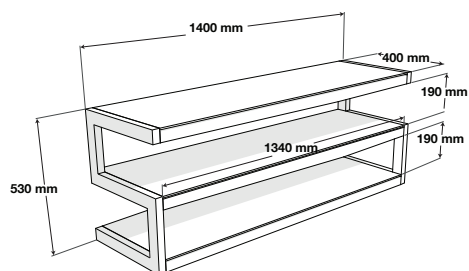

## DIMENSIONS

## TAILLE / POIDS MAXIMUM

↓ 80/50 KG MAX

## DIMENSIONS UTILES

Dimensions externes (L x H x P) : *1400 x 530 x 400 mm*  
Hauteur entre les étagères : *190 mm*

## CONDITIONNEMENT

Livré démonté avec visserie, plan et outillage nécessaires au montage  
Quantité/carton : *1*  
Type: *Carton brun*  
Dimensions (L x H x P) : *1450 x 475 x 120 mm*  
Poids brut/Net : *39,9/36,8 Kg*